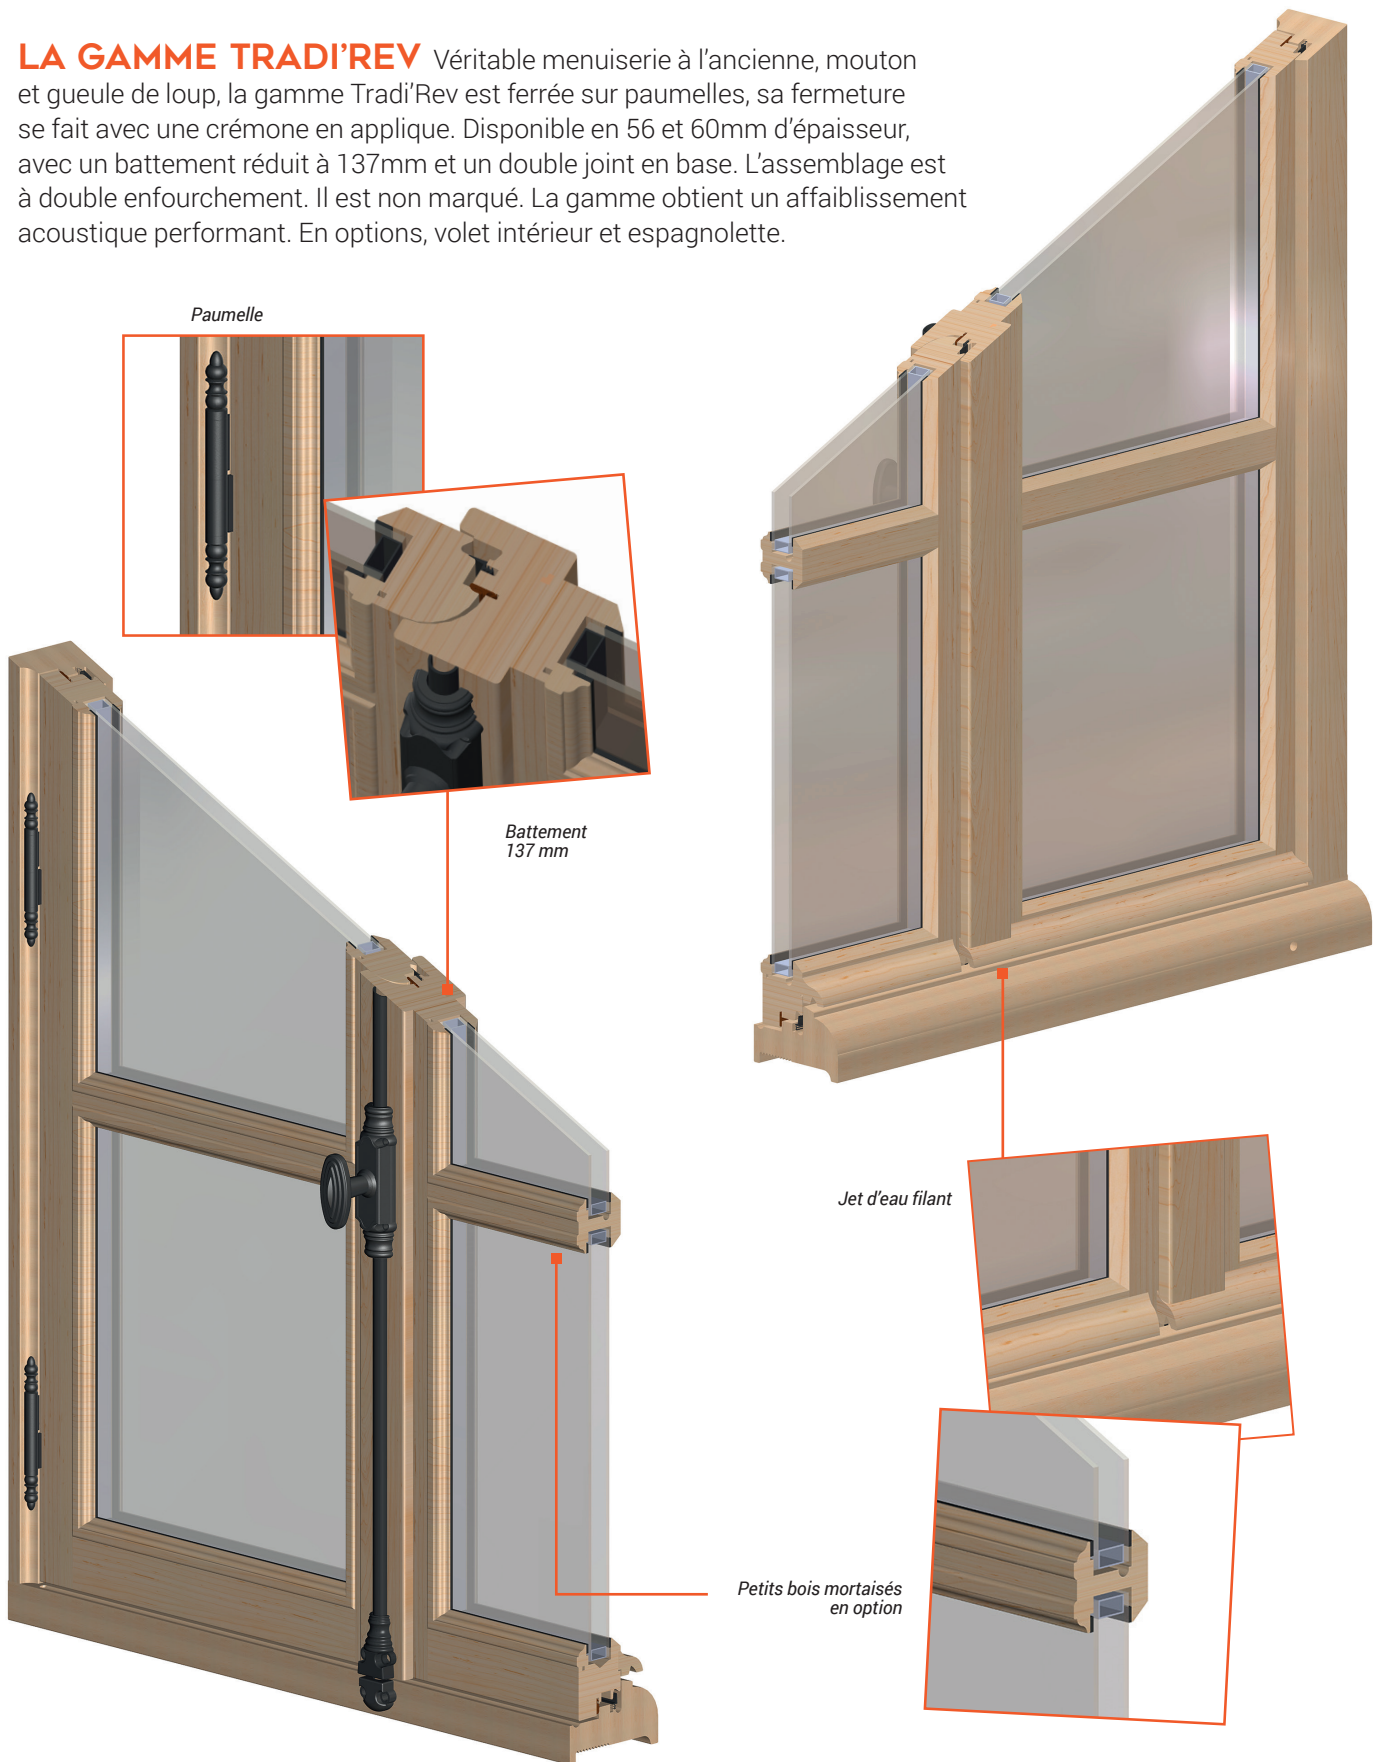

BOIS,

TRADI'REV

**AUTHENTICITÉ
&
CARACTÈRE**

CLASSEMENT AEV
A*4 - E*6B - V*C3

PERFORMANCE THERMIQUE
de 1,36 à 1,45 W/m².k

LA GAMME TRADI'REV Véritable menuiserie à l'ancienne, mouton et gueule de loup, la gamme Tradi'Rev est ferrée sur paumelles, sa fermeture se fait avec une crémone en applique. Disponible en 56 et 60mm d'épaisseur, avec un battement réduit à 137mm et un double joint en base. L'assemblage est à double enfourchement. Il est non marqué. La gamme obtient un affaiblissement acoustique performant. En options, volet intérieur et espagnolette.

Couleurs de votre choix
selon le nuancier RAL,
lasure et bi-coloration possible

OPTIONS

VOLETS INTÉRIEURS :

Véritable avantage de la gamme à l'ancienne, optez pour l'option volets intérieurs. Disponible en un ou deux vantaux, ils sont ferrés sur des paumelles trois branches.