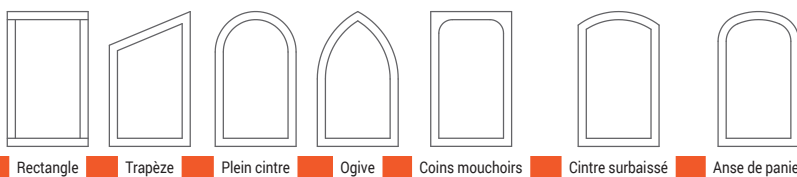

BOIS,

TRADI'REV

**AUTHENTICITÉ
&
CARACTÈRE**

CLASSEMENT AEV
A*4 - E*6B - V*C3

PERFORMANCE THERMIQUE
de 1,36 à 1,45 W/m².k

LA GAMME TRADI'REV Véritable menuiserie à l'ancienne, mouton et gueule de loup, la gamme Tradi'Rev est ferrée sur paumelles, sa fermeture se fait avec une crémone en applique. Disponible en 56 et 60mm d'épaisseur, avec un battement réduit à 137mm et un double joint en base. L'assemblage est à double enfourchement. Il est non marqué. La gamme obtient un affaiblissement acoustique performant. En options, volet intérieur et espagnolette.

Couleurs de votre choix
selon le nuancier RAL,
lasure et bi-coloration possible

OPTIONS

VOLETS INTÉRIEURS :

Véritable avantage de la gamme à l'ancienne, optez pour l'option volets intérieurs. Disponible en un ou deux vantaux, ils sont ferrés sur des paumelles trois branches.

ESPAGNOLETTE :

Quincaillerie de style, adoptez l'espagnolette pour vos menuiseries.

FORMES

PERFORMANCE THERMIQUE

VITRAGE

Double vitrage 4-20arg-4FE

DESRIPTIF

Ug = 1,1 W/m².K Fs=0.63 TI=82%